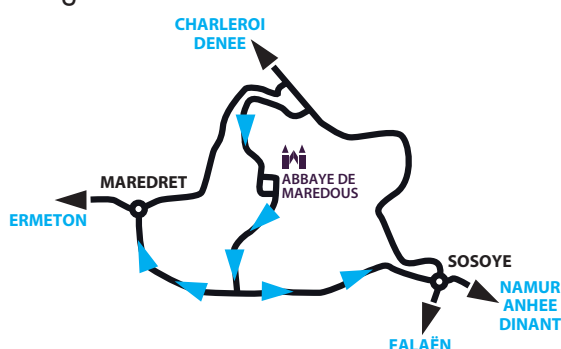

MAREDSOUS CHRISTMAS NIGHT TRAIL 2017

Le MCNT en pratique

VENDREDI 22/12/2017 VRIJDAG

CONTACT

Adresse

Abbaye de Maredsous asbl
Rue de Maredsous 11- 5537 Denée

Téléphone

+32 (0)82 69 82 11

Email

mcntrail@gmail.com

WWW.TRAIL.MAREDSOUS.BE

INSCRIPTIONS EN LIGNE
ET CHRONOMÉTRAGE

13€

CHRON Race

à partir du 01/10/2017

PLAN DE CIRCULATION LOCAL MIS EN PLACE POUR FACILITER L'ACCÈS

MAX. 1100 inscrits

15 km / 750 - 30 km / 350

RAVITAILLEMENTS 15 KM - 1 LIQUIDE
30 KM - 1 LIQUIDE
- 2 COMPLET LIQUIDE, SOLIDE, SALÉ, SUCRÉ
- 3 LIQUIDE

**SUPER BUFFET D'ARRIVÉE AVEC POTAGE
ET BIÈRE DE MAREDSOUS**

15 KM

Départ en 2 groupes :

- FAST
- FUN

Parcours roulant et facile, sans difficultés techniques. Le trail petite distance 100% plaisir accessible à tous.

Remise des dossards

16h00 à 19h00

Briefing sécurité

FAST - 19h15 sur la ligne de départ

FUN - 19h35 sur la ligne de départ

Départs

FAST - 19h30

FUN - 19h45

30 KM

Tracé exigeant mais rapide, alternant les passages techniques et roulants sur une dénivelée ludique et un final cassant.

Remise des dossards

16h00 à 18h30

Briefing sécurité

18h45 sur la ligne de départ

Départ

19h00

ANIMATION ET COMMENTAIRES SPORTIFS SUR LA LIGNE DE DÉPART ET D'ARRIVÉE

PARKING GRATUIT - DOUCHES - RESTAURATION CHAUDE - BARS - PATINOIRE - MARCHÉ DE NOËL