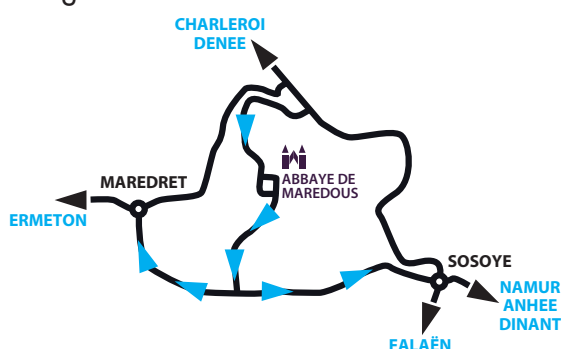

MAREDSOUS CHRISTMAS NIGHT TRAIL 2017

Le MCNT en pratique

VENDREDI 22/12/2017 VRIJDAG

CONTACT

Adresse

Abbaye de Maredsous asbl
Rue de Maredsous 11- 5537 Denée

Téléphone

+32 (0)82 69 82 11

Email

mcntrail@gmail.com

WWW.TRAIL.MAREDSOUS.BE

13€

INSCRIPTIONS EN LIGNE
ET CHRONOMÉTRAGE

CHRON Race

à partir du 01/10/2017

PLAN DE CIRCULATION LOCAL MIS EN PLACE POUR FACILITER L'ACCÈS

MAX. 1100 inscrits

15 km / 75€ - 30 km / 350€

RAVITAILLEMENTS KM 9 - LIQUIDE
KM 20 - LIQUIDE, SOLIDE, SALÉ, SUCRÉ
SUPER BUFFET D'ARRIVÉE

15 KM

Départ en 2 groupes :

- FAST
- FUN

Parcours roulant et facile, sans difficultés techniques. Le trail petite distance 100% plaisir accessible à tous.

Remise des dossards

16h00 à 19h00

Briefing sécurité

FAST - 19h15 sur la ligne de départ

FUN - 19h35 sur la ligne de départ

Départs

FAST - 19h30

FUN - 19h45

30 KM

Tracé exigeant mais rapide, alternant les passages techniques et roulants sur une dénivelée ludique et un final cassant.

Remise des dossards

16h00 à 18h30

Briefing sécurité

18h45 sur la ligne de départ

Départ

19h00

ANIMATION ET COMMENTAIRES SPORTIFS
SUR LA LIGNE DE DÉPART ET D'ARRIVÉE

PARKING GRATUIT - DOUCHES - RESTAURATION CHAUDE - BARS - PATINOIRE - MARCHÉ DE NOËL